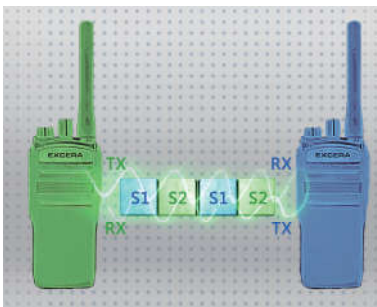

Встроенный в радиостанцию Bluetooth позволяет использовать BT аксессуары и расширенные приложения как BT, беспроводное программирование и др.

Встроенная функция шумоподавления (опционально)

Функция улучшенного шумоподавления позволяет подавлять сторонние шумы до 25 дБ.

Полнодуплексный вызов (опционально)

Полный дуплекс позволяет осуществлять обычный привычный вызов без РТТ.

Встроенный GPS (опционально)

Позволяет передавать GPS данные и отслеживать местоположение.

Поддержка DMR Tier III